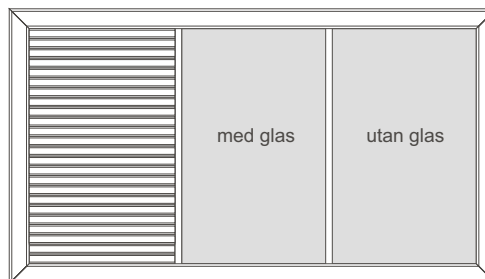

Kombitavla - tre sektioner

990x565 mm
33 rader x 12/13 mm
22 rader x 18/19 mm