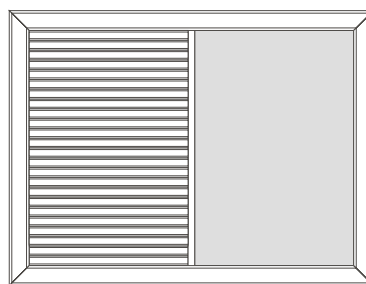

**Stomme:** Ram i massivt trä och bakstycke i vit melamin. Rak övre och undre list.  
Gångjärnshängd front med 3mm härdat glas.

**Träslag / färg:** Ek, björk, bok, eller betsad bok. Obehandlat trä. Valfri lackering som tillval

**Låsning:** Skruv med insexnyckel.

**Tillval:** Rubrikamell med logotype eller text i vinylfolie. Krönlist med svart färgfylld gravyr. Belysning

Namntavla - en sektion

360x565 mm  
33 rader x 12/13 mm  
22 rader x 18/19 mm

Namntavla - två sektioner

675x565 mm  
33 rader x 12/13 mm  
22 rader x 18/19 mm

Namntavla - tre sektioner

990x565 mm  
66 rader x 12/13 mm  
44 rader x 18/19 mm

Kombitavla - tre sektioner

990x565 mm  
33 rader x 12/13 mm  
22 rader x 18/19 mm

Anslagstavla - med eller utan frontglas

360x565mm  
675x565mm  
990x565mm