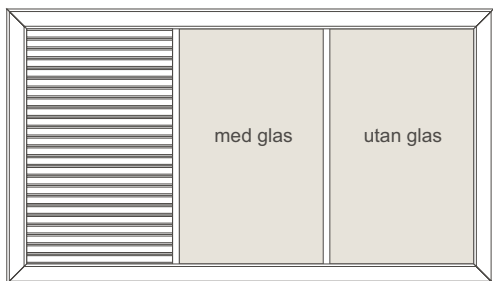

Kombitavla - tre sektioner

735x415 mm	735x550 mm	735x735 mm
24 rader x 12/13 mm	33 rader x 12/13 mm	45 rader x 12/13 mm
16 rader x 18/19 mm	22 rader x 18/19 mm	30 rader x 18/19 mm

290x415mm	550x550mm	735x550mm
290x550mm	550x735mm	735x735mm
550x415mm	735x415mm