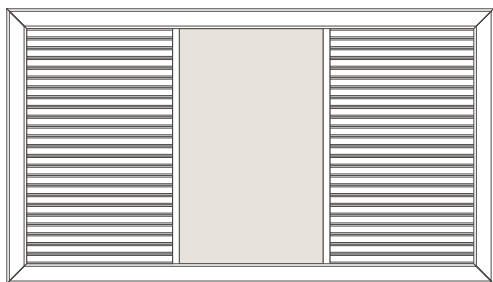

BeneSign System AB

Mölnadalsvägen 22

412 63 Göteborg

Tel 031-40 73 40

info@benesign.com

www.benesign.com

NAMNTAVLOR

- Stomme:** Ram i aluminiumprofil och bakstycke i plåt.
- Färg:** Natur och guld, valfri lackering som tillval.
- Skyddsglas:** Frontglas i 3 mm okrossbar polycarbonat.
- Inredning:** Spårprofiler för 12/13 mm eller 18/19 mm textremsa.
Gummipannå för plockbokstäver : svart, grå.
Plexificka för A4-blad istället för register, för formhöjd 415 mm.
Anslagdel: Grå plåt för magneter.
Naturkork, korklinoleum eller tyg för stift.
- Låsning:** Skruv med insexnyckel eller trycklås med nyckel.
- Tillval:** Rubrikamell med logotype eller text i vinylfolie.
- Woodline light:** Ram i massiv ek, gångjärnshängd front, låsning med insexskruv.

Namntavla - en sektion

| | | |
|---------------------|---------------------|---------------------|
| 290x415 mm | 290x550 mm | 290x735 mm |
| 24 rader x 12/13 mm | 33 rader x 12/13 mm | 45 rader x 12/13 mm |
| 16 rader x 18/19 mm | 22 rader x 18/19 mm | 30 rader x 18/19 mm |

Namntavla - två sektioner

| | | |
|---------------------|---------------------|---------------------|
| 550x415 mm | 550x550 mm | 550x735 mm |
| 24 rader x 12/13 mm | 33 rader x 12/13 mm | 45 rader x 12/13 mm |
| 16 rader x 18/19 mm | 22 rader x 18/19 mm | 30 rader x 18/19 mm |

Anslagstavla - med eller utan frontglas

| | | |
|-----------|-----------|-----------|
| 290x415mm | 550x550mm | 735x550mm |
| 290x550mm | 550x735mm | 735x735mm |
| 550x415mm | 735x415mm | |