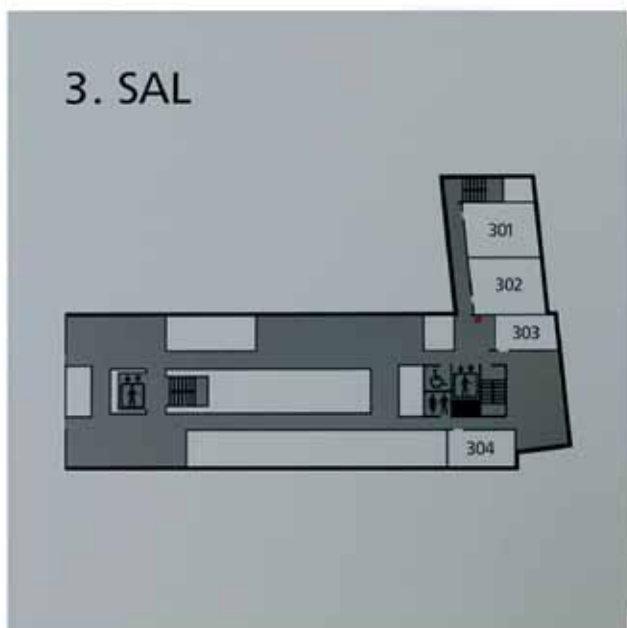

I LockSign serien finner du:

- » Väggskylt, flaggskylt, hängande skylt, mötesrumsskylt och bordsskylt.
- » Väggtavla och namnskylt med textremsa till exempelvis bostäder.
- » Paperflexskytt för papper av standardformat för enkel snabb uppdatering.
- » Skyltpylon som infoställ.
- » Elektronisk informationsskytt - som väggskytt, hängande skytt och pylon.
  Inbyggd plattskärm och tillhörande dator med ett internetbaserat informationssystem för aktuell information, styrning av mötesrum-aktiviteter, välkomnande av gäster, bildspel mm.

LockSign är ett klassisk skyltsystem med ett omfattande program av skyltstorlekar och modeller som kan anpassas på många sätt. Det ger en enhetlig skyltning av hela miljön, inomhus och utomhus.

Översiktsskytt